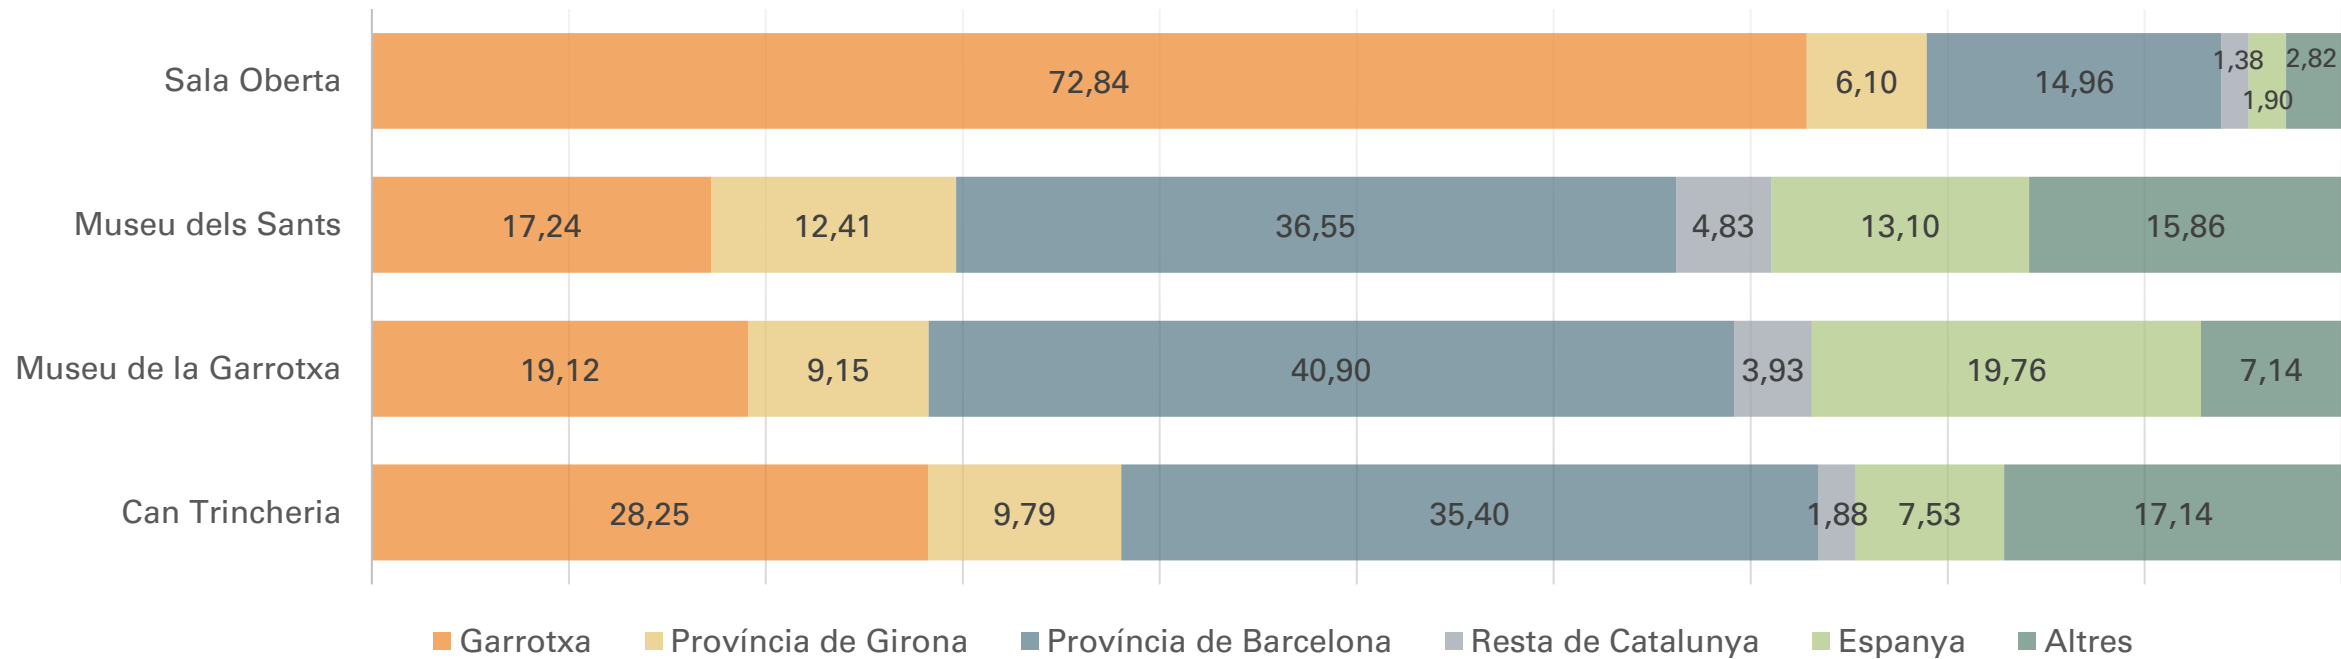

MUSEU DELS SANTOS 2024: 8.608
MUSEU DELS SANTOS 2023: 6.179

+39%

■ Exposició permanent ■ Activitats ■ No la caguís

CAN TRINCHERIA 2024: 17.616
CAN TRINCHERIA 2023: 14.293

+23%

■ Exposició permanent ■ Exposicions temporals
■ Visites guiades ■ Activitats

TOTAL MUSEUS D'OLOT 2024: 48.702 - TOTAL MUSEUS D'OLOT 2023: 41.124 **+18%**

PROCÈDENCIA

De tots els centres amb percentatge

AMB QUI FA LA VISITA

De tots els centres amb percentatge