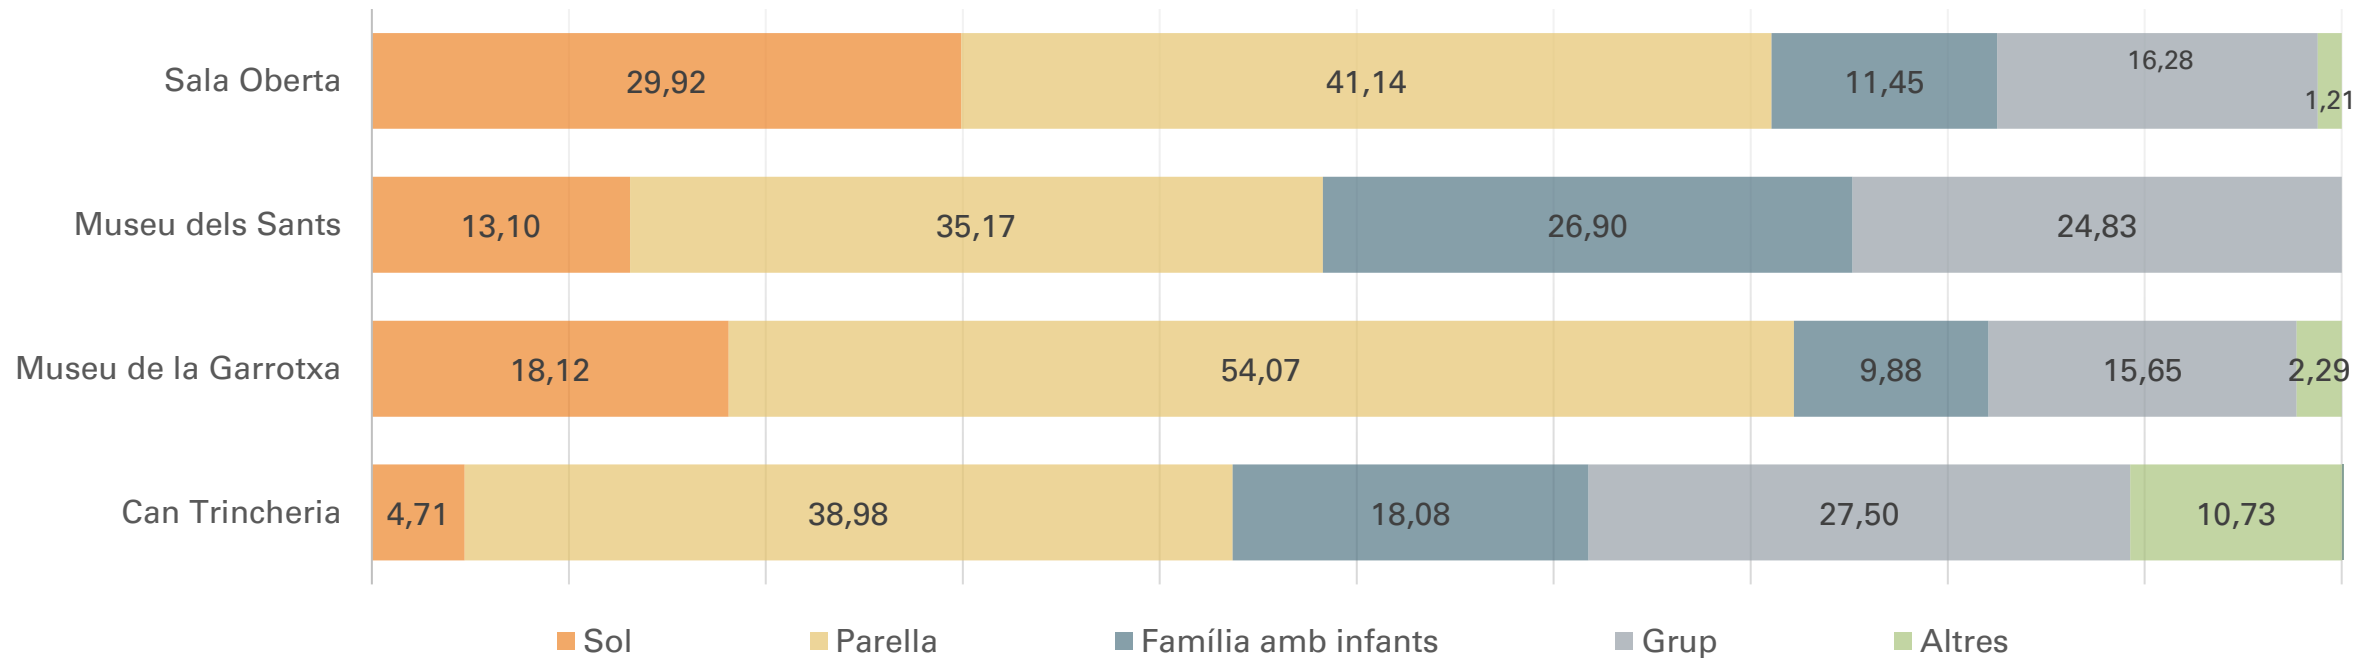

MUSEU DELS SANTOS 2024: 8.608
MUSEU DELS SANTOS 2023: 6.179

+39%

■ Exposició permanent ■ Activitats ■ No la caguís

CAN TRINCHERIA 2024: 17.616
CAN TRINCHERIA 2023: 14.293

+23%

■ Exposició permanent ■ Exposicions temporals
■ Visites guiades ■ Activitats

TOTAL MUSEUS D'OLOT 2024: 48.702 - TOTAL MUSEUS D'OLOT 2023: 41.124 **+18%**

PROCÈDENCIA

De tots els centres amb percentatge

AMB QUI FA LA VISITA

De tots els centres amb percentatge