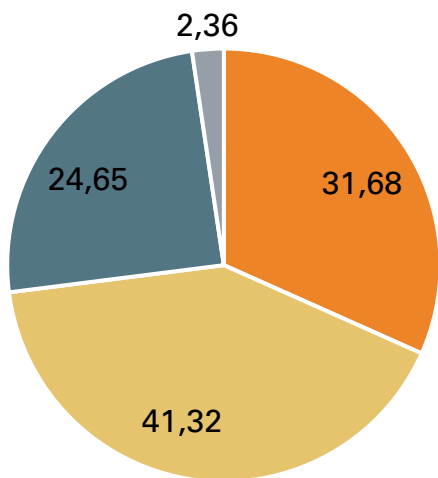

**DADES
VISITANTS
MUSEUS
D'OLOT 2024**

GENER A DESEMBRE DE 2024

HISTÒRIA · CIÈNCIA

MUSEUS D'OLOT

ARTESANIA · ART

MUSEU DE LA GARROTXA 2024: 22.478
MUSEU DE LA GARROTXA 2023: 20.652

+8'8%

■ Exposició permanent ■ Sala Oberta
■ Sala Oberta 2 ■ Sala 15

MUSEU DELS SANTOS 2024: 8.608
MUSEU DELS SANTOS 2023: 6.179

+39%

■ Exposició permanent ■ Activitats ■ No la caguís

CAN TRINCHERIA 2024: 17.616
CAN TRINCHERIA 2023: 14.293

+23%

■ Exposició permanent ■ Exposicions temporals
■ Visites guiades ■ Activitats