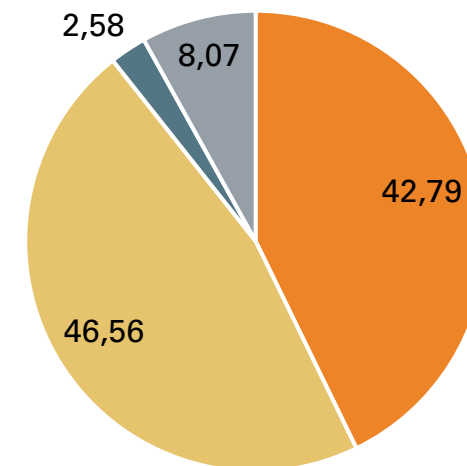

**DADES
VISITANTS
MUSEUS
D'OLOT 2024**

GENER A DESEMBRE DE 2024

HISTÒRIA · CIÈNCIA

MUSEUS D'OLOT

ARTESANIA · ART

MUSEU DE LA GARROTXA 2024: 22.478
MUSEU DE LA GARROTXA 2023: 20.652

+8'8%

■ Exposició permanent ■ Sala Oberta
■ Sala Oberta 2 ■ Sala 15

MUSEU DELS SANTOS 2024: 8.608
MUSEU DELS SANTOS 2023: 6.179

+39%

■ Exposició permanent ■ Activitats ■ No la caguís

CAN TRINCHERIA 2024: 17.616
CAN TRINCHERIA 2023: 14.293

+23%

■ Exposició permanent ■ Exposicions temporals
■ Visites guiades ■ Activitats

TOTAL MUSEUS D'OLOT 2024: 48.702 - TOTAL MUSEUS D'OLOT 2023: 41.124 **+18%**

PROCÈDENCIA

De tots els centres amb percentatge

AMB QUI FA LA VISITA

De tots els centres amb percentatge