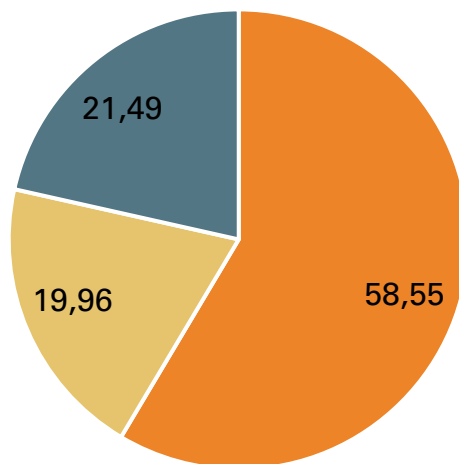

**DADES
VISITANTS
MUSEUS
D'OLOT 2024**

GENER A DESEMBRE DE 2024

HISTÒRIA · CIÈNCIA

MUSEUS D'OLOT

ARTESANIA · ART

MUSEU DE LA GARROTXA 2024: 22.478
MUSEU DE LA GARROTXA 2023: 20.652

+8'8%

■ Exposició permanent ■ Sala Oberta
■ Sala Oberta 2 ■ Sala 15

MUSEU DELS SANTOS 2024: 8.608
MUSEU DELS SANTOS 2023: 6.179

+39%

■ Exposició permanent ■ Activitats ■ No la caguís

CAN TRINCHERIA 2024: 17.616
CAN TRINCHERIA 2023: 14.293

+23%

■ Exposició permanent ■ Exposicions temporals
■ Visites guiades ■ Activitats